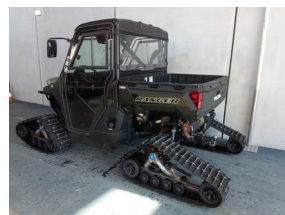

Polaris Ranger 1000 EPS

Fahrzeugdaten

Zulassung	00/00/0000
Hubraum	999 ccm
Leistung	43,1 kW / 58,6 PS
Typisierung	T1b Land- u. forstw. Zugmaschinen
Kilometerstand	1.534 km
Getriebearart	Automatik
Treibstoff	Benzin
Fahrzeugart	Vorführfahrzeug

Beschreibung

5966

Auslieferung TIROL, SBG, VLBG möglich

POLARIS PRO STAR 1000 ccm Motor, SOHC, 2 Zylinder 4 Takt, EFI, 60 PS mit EPS Servolenkung, Allrad, Sperre hinten und vorne, Untersetzung, Einzelradaufhängung, Bodenfreiheit 33 cm, Stossdämpfer mit 28 cm Federweg, Fahrersitz verstellbar, Scheibenbremsen 4-fach

Rad: Länge = 305cm Breite = 158 cm Höhe = 196 cm
 Raupe: Länge = 360 cm Breite = 184 cm Höhe = 203 cm
 Gewicht Grundgerät 690 kg, Tankinhalt 43,5 Liter
 Reifen 26 x 9-12 PXT vorne, 26 x 11-12 PXT hinten, Stahlfelgen,
 Anhängerkupplung und Steckdose serienmässig, Traktor

Intervallhupe mit Schalter, installiert (Piepser Piste) extralaut

Anhängerkupplung Kugel/Kombi, lang / Steckdose

mit Räder und Raupen und Ausstattung € 28.620,- excl. statt € 32.158,- excl.

Radgerät mit Ausstattung € 24.750,- excl.