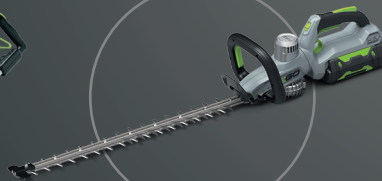

EGO POWER+
HECKENSCHEREN