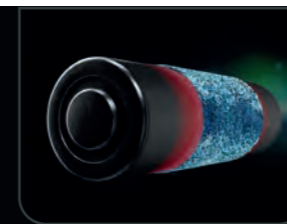

Elektronisch – EGOs branchenführendes intelligentes Energiemanagementsystem.

EGOs EINZIGARTIGES, BOGENFÖRMIGES ARC-DESIGN (ARC ENGL. FÜR BOGEN)

VERGRÖßERTE OBERFLÄCHE

Die Bogenform (ARC) des Akkus wurde sorgfältig entwickelt, um die Kühlung zu optimieren und eine Überhitzung zu vermeiden. Im Gegensatz zu „quaderförmigen“ Akkus sind die einzelnen Akkuzellen außenliegend positioniert. So kann Wärme von den Zellen weggeleitet werden.