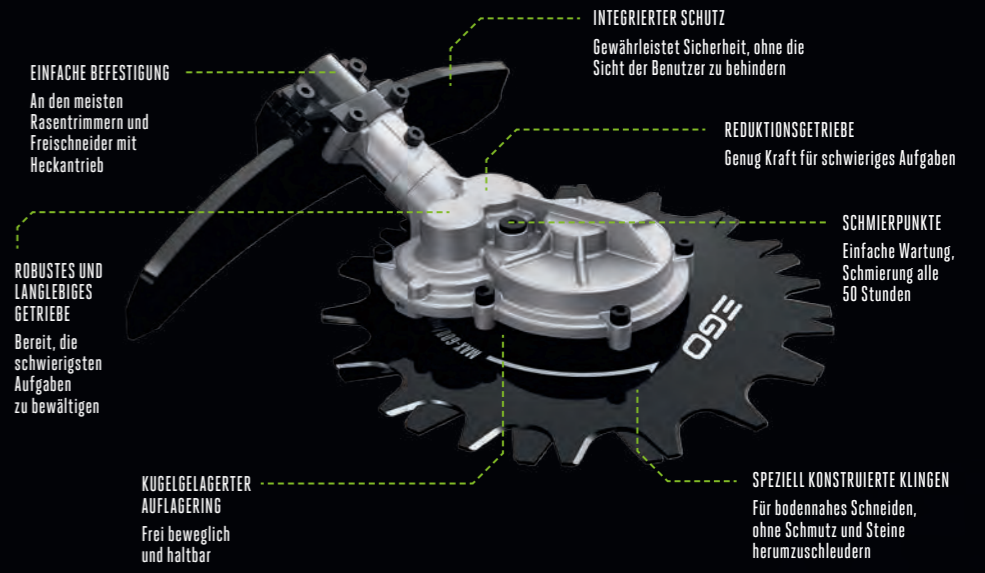

RTX2300
PRO X ROTOCUT

Durch das flache Design und den einfachen Befestigungsvorgang kann Rotocut mit den meisten Freischneidern und Rasentrimmern auf dem Markt mit heckseitig montierten Motor verwendet werden.

	RTX2300
SCHNITTBREITE	23 cm
LAUFZEIT*	2,5 Ah bis zu 25 min 4,0 Ah bis zu 40 min 5,0 Ah bis zu 52 min 6,0 Ah bis zu 65 min 7,5 Ah bis zu 80 min 10,0 Ah bis zu 105 min 12,0 Ah bis zu 125 min BAX1500 Ah bis zu 325 min
DREHRICHTUNG	Zwei gegenläufige Klängen
KLINGENART	Hochfeste Stahllegierung
GEWICHT	1,9 kg
VIBRATION (M/S²)	1,1/1,5
LÄRMPEGEL LpA/LwA	79,3 dB (A) 93 dB (A)
SCHNITTGESCHWINDIGKEIT	450 U/min
KOMPATIBLE EGO WERKZEUGE	STX3800 / BCX3800 / ST1530E / BC3800E / STA1500 / BCA1200
GARANTIE FÜR PRIVATANWENDER	5 Jahre
GARANTIE FÜR GEWERBLICHE ANWENDER	3 Jahre

*Die Laufzeit kann variieren und ist abhängig von eingesetztem Akku, Ladezustand des Akkus und Geräteführung des Bedieners. **Weitere Informationen lesen Sie auf S. 68-69.