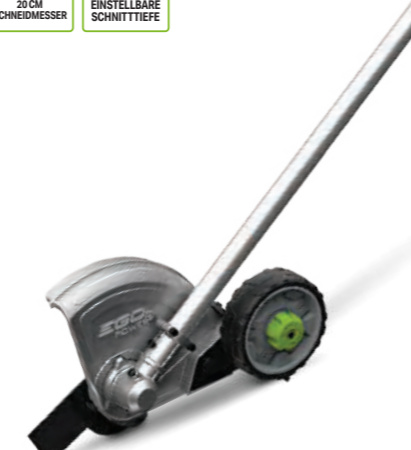

EA0800
KANTENSCHNEIDER-AUFSATZ

Mit der einfachen Tiefeneinstellung und der handlichen Führung, erleichtert dieser Aufsatz das Ziehen einer perfekten Kante.

OSA1000
OLIVENSCHÜTLER-AUFSATZ

Mit 10 Carbon-Fingern werden Oliven schnell von den Ästen geschüttelt.