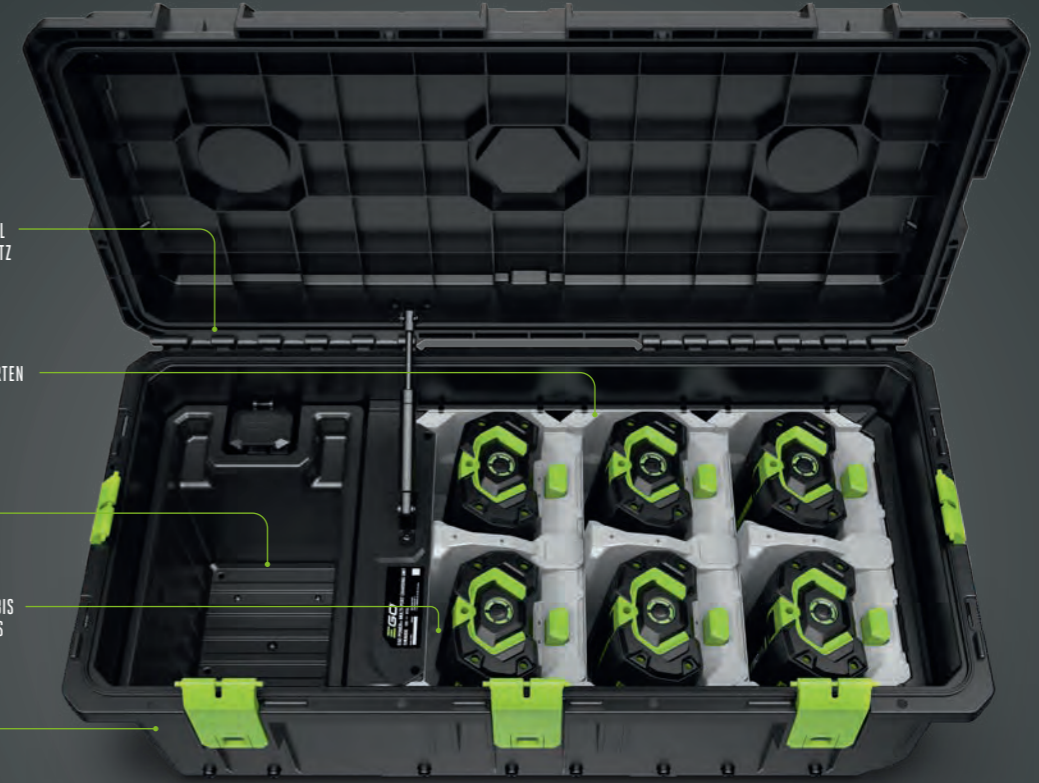

LED-LADEANZEIGE

WANDMONTAGE

ENTWICKELT ZUM AUFLADEN VON EGO Z6 AUFSTIHMÄHERN, EGO TRAKTOREN UND DEM MULTI-PORT-LADEKOFFER

KÜHLGEBLÄSE

HAKEN FÜR LADEKABEL

**CHV1600E
1600 W LADEGERÄT**

Das EGO Professional 1600-W-Ladegerät kann sechs 10-Ah-ARC-Lithium™ Akkus in nur drei Stunden aufladen. Es ist für den Multiport-Ladekoffer, die Z6 Aufsitzmäher und die Traktoren von EGO konzipiert.

**ACA1000
LADEADAPTER**

Mit dem Ladeadapter können Sie den Multiport-Ladekoffer ebenfalls mit den 550-W- oder 700-W-Schnell-Ladegeräten verwenden.

**LÄDT SECHS
HANDGEFÜHRTE EGO
AKKUS GLEICHZEITIG**

Mit dem Multiport-Ladekoffer aus der Professional Serie von EGO laden Sie bis zu sechs handgeführte Akkus von EGO gleichzeitig – ideal für professionelle Anwender.

Das intelligente Energiemanagement von EGO lädt zuerst die Akkus mit dem niedrigsten Ladezustand und bringt dann alle Akkus mit der gleichen Geschwindigkeit auf den vollen Ladezustand. Mit dem 1600-W-Ladegerät können sechs 10-Ah-Akkus in nur drei Stunden aufgeladen werden.

SCHARNIERDECKEL ALS WETTERSCHUTZ

PASSEND FÜR ALLE HANDGEFÜHRTEN ARC-LITHIUM™ AKKUS VON EGO

ZUSÄTZLICHER STAU-RAUM

LÄDT GLEICHZEITIG BIS ZU SECHS EGO AKKUS

AUF RÄDERN FÜR DEN EINFACHEN TRANSPORT

**CHU6000-K0004
MULTI-PORT-LADEKOFFER**

Inklusive CHV1600 1600-W-Ladegerät.

**CHU6000
MULTI-PORT-LADEKOFFER**

Der Multiport-Ladekoffer kann direkt mit dem EGO CHV1600 1600-W-Ladegerät oder mit dem EGO 550-W-Schnellladegerät verwendet werden (siehe Seite 29), sofern es mit dem ACA1000 EGO Ladeadapter kombiniert wird.

VERGLEICHENDE LADEZEITEN

1600-W-LADEGERÄT mit Koffer	6x 10-Ah-Akkus	~3 Stunden
550-W-SCHNELL-LADEGERÄT & LADEADAPTER mit Koffer	6x 10-Ah-Akkus	~8 Stunden