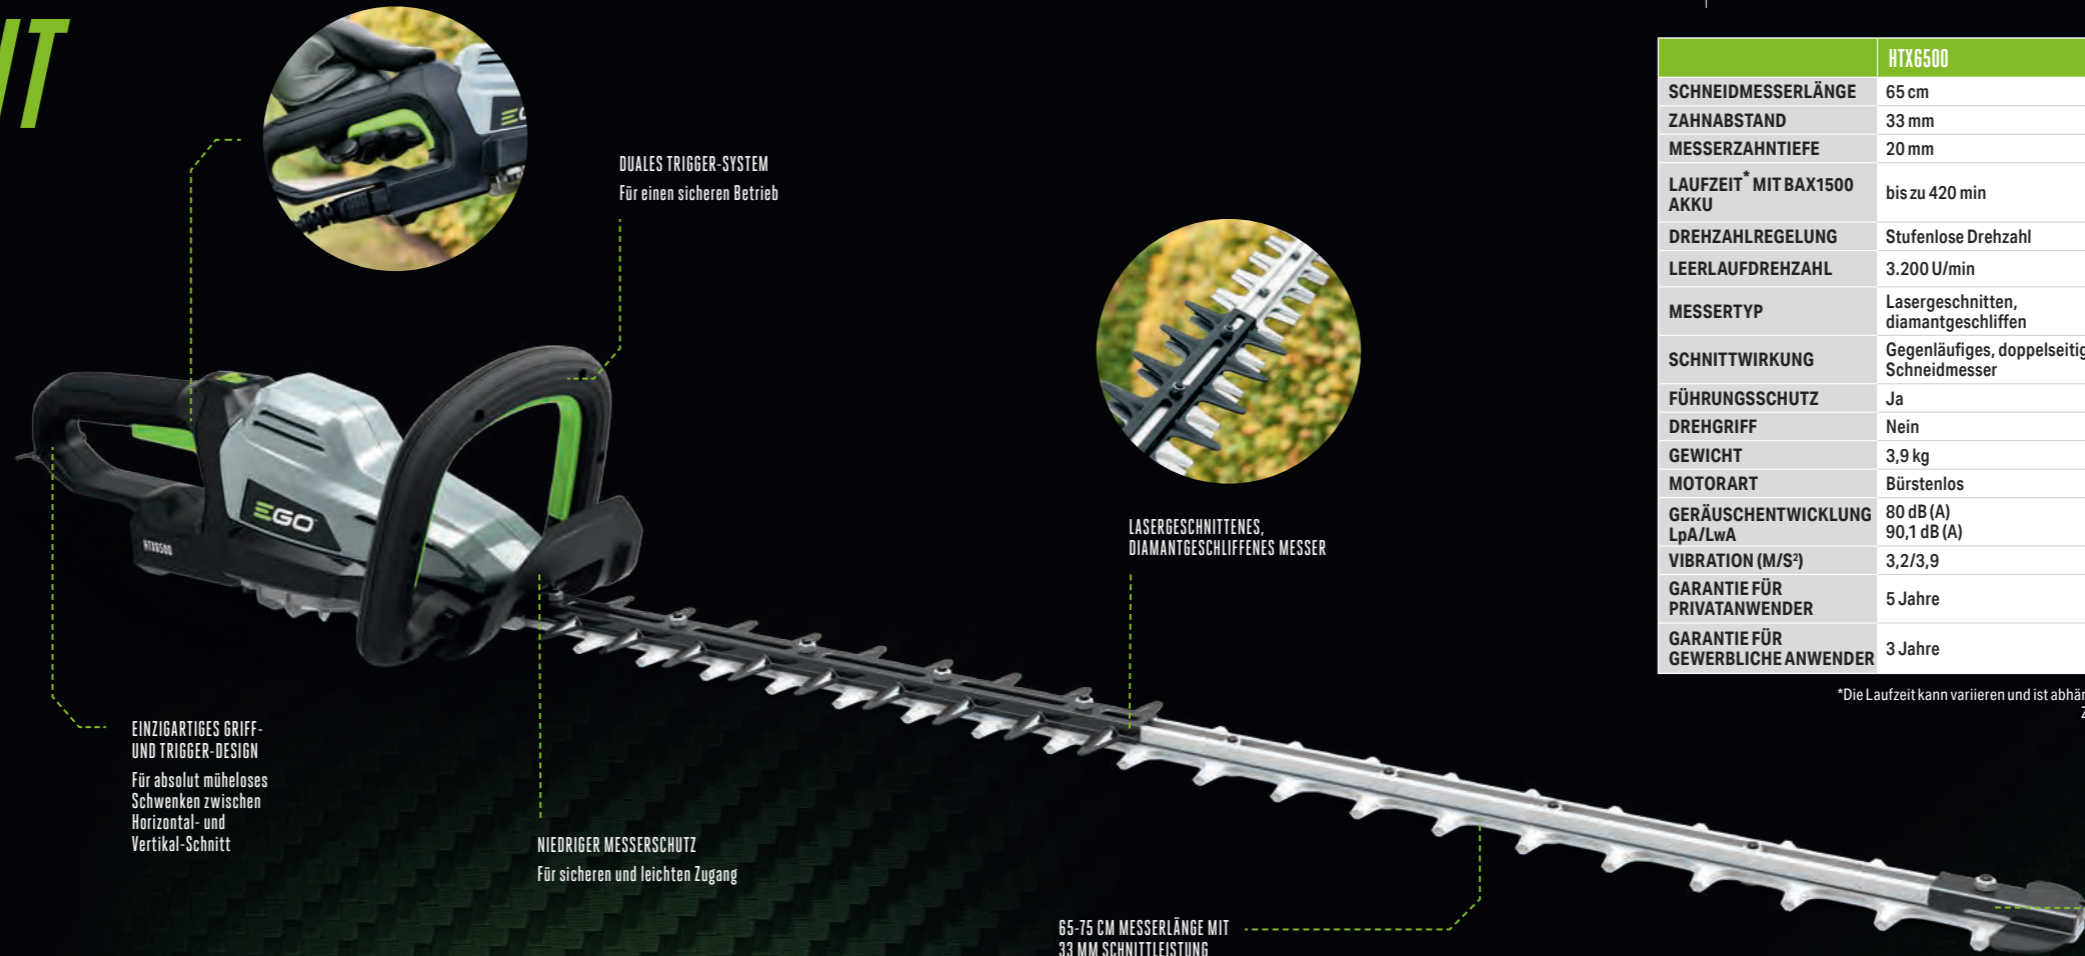

*Die Laufzeit kann variieren und ist abhängig von eingesetztem Akku, Ladezustand des Akkus, Zustand der Hecke und Geräteführung des Bedieners.

HECKENTRIMMEN MIT LEICHTIGKEIT

Die Heckenscheren der Pro X Serie wurden speziell für Profis und Experten entwickelt. Sie sind so präzise konstruiert, sodass auch die anspruchsvollsten Heckenschnitte ein Kinderspiel sind.

Klingen, die sauber schneiden.

Die hochwertigen EGO Power+ Klingen sind aus lasergeschnittenem Stahl und mit diamantgeschliffenen Kanten versehen. Für einen sauberen Schnitt und für gesündere Hecken.

EINZIGARTIGES GRIF- UND TRIGGER-DESIGN
Für absolut müheloses Schwenken zwischen Horizontal- und Vertikal-Schnitt