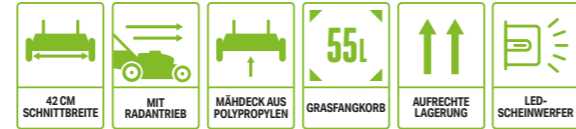

ALS ZUBEHÖR ERHÄLTlich

NUR ALS KIT VERFÜGBAR LM1903E-SP

MÄHT MIT DEM MITGELIEFERTEN 5,0-AH-AKKU BIS ZU **800M²**

LM1700E-SP
42 CM RASENMÄHER MIT RADANTRIEB

Perfekt für das Mähen kleinerer Flächen sowie in mittelgroßen Gärten. Mit Radantrieb für die mühelose Bewältigung von Hängen und unebenen Rasenflächen. Inklusive einem 55-Liter-Fangkorb.