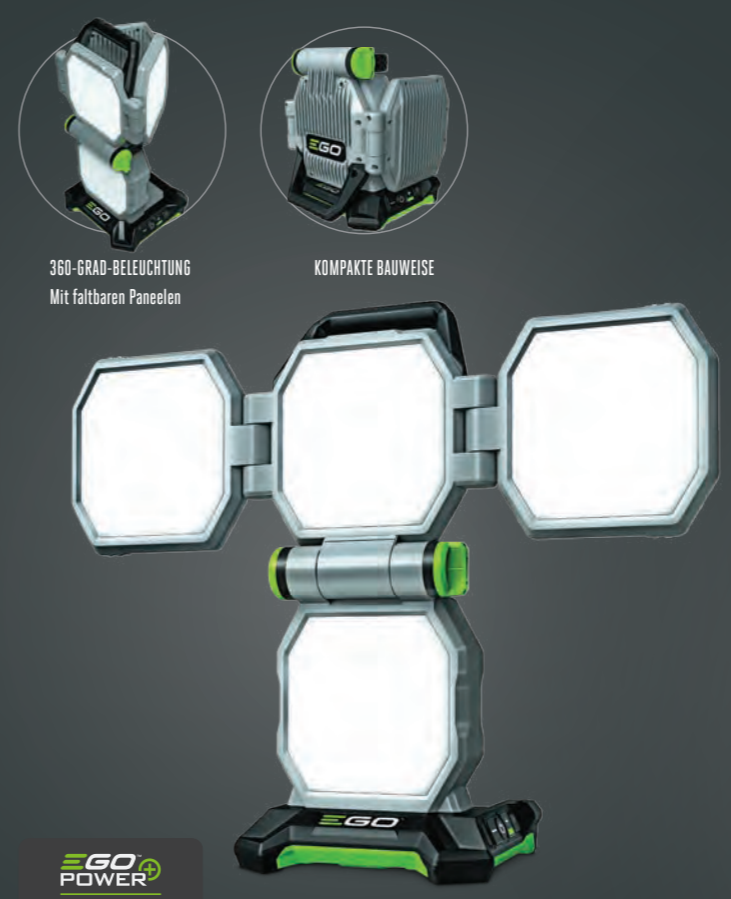

TRAGBAR, FLEXIBEL HELLE BELEUCHTUNG

360-GRAD-BELEUCHTUNG
Mit faltbaren Paneelen

KOMPAKTE BAUWEISE

BEDIENFELD
Mit einstellbarer Helligkeit und Farbtemperatur, Bluetooth-Verbindung und drei Lichtmodi

LT1000E
MOBILER LED-SCHWEINWERFER

Mit einer einstellbaren Leistung von bis zu 10.000 Lumen ist der tragbare EGO Power+ LED-Scheinwerfer die leistungsstärkste kabellose Außenleuchte der Welt. Mit fünf Helligkeitsstufen und einem Power-Boost-Modus für maximale Leistung. Die diffusen, faltbaren Paneele ermöglichen eine weiche 360-Grad-Beleuchtung. Dank des kompakten Designs und des integrierten Griffs lässt sich die Flächenleuchte leicht transportieren und aufbewahren. Über den integrierten USB-A-Anschluss können Sie Ihre Geräte auch unterwegs aufladen.

	LT1000E					
	1	2	3	4	5	BOOST
HELLIGKEITSSTUFEN						
LICHTSTROM/HELLIGKEIT (4 PANELE KOMBINIERT)	600 lm	1.600 lm	3.200 lm	4.800 lm	6.400 lm	10.000 lm
UNGEFÄHRE BETRIEBSZEIT* (4 MODULE MIT EGO 5,0-AH-AKKU)	36 h	16 h	8 h	5 h	4 h	1 h
GEWICHT (OHNE AKKU)	4,3 kg					
GARANTIE FÜR PRIVATANWENDER	5 Jahre					
GARANTIE FÜR GEWERBLICHE ANWENDER	1 Jahr					

*1 Stunde: Die Laufzeitangabe der Lampe im Boost Modus (10.000 lm) beruht auf einer Umgebungstemperatur von 25° C. Bei kälteren Temperaturen verlängert sich die Leuchtduer, wogegen sie sich bei heißeren Temperaturen entsprechend verkürzt.

Die leistungsstarken LED-Leuchten von EGO sind mit jedem handgeführten EGO ARC-Lithium™ Akku kompatibel. Die Lichtstärke kann an die jeweiligen Bedingungen angepasst werden, sodass diese vielseitigen Scheinwerfer perfekt für das Erhellen der Arbeitsumgebung, die Beleuchtung großflächiger Bereiche und stimmungsvolles Ambientelicht geeignet sind.