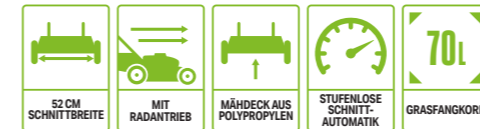

ALS ZUBEHÖR ERHÄLTlich

NUR ALS KIT VERFÜGBAR LM2021E-SP

MÄHT MIT DEM MITGELIEFERTEN 5,0-AH-AKKU BIS ZU **700M²**

LM2130E-SP
52 CM RASENMÄHER MIT RADANTRIEB

Die größere Schnittbreite eignet sich perfekt für das präzise Mähen von großen Gärten und großen Flächen. Mit Radantrieb und automatisch variabler Schnittgeschwindigkeit, ideal für große Rasenflächen und Hänge. Inklusive einem extra-großen 70-Liter-Fangkorb.