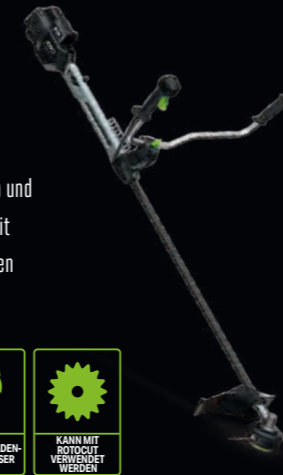

BCX3800 PRO X RASENTRIMMER / FREISCHNEIDER (MÄHLENKER)

Mit diesem leistungsstarken Werkzeug auf absolutem Profiniveau gehören der mit Benzingeräten verbundene Aufwand sowie Lärm und Abgase der Vergangenheit an. In Kombination mit unserem rückentragbaren Akku BAX1500 erhalten Sie den ganzen Tag lang Leistung und Komfort.

STX3800 PRO X RASENTRIMMER / FREISCHNEIDER (RUNDGRIF)

Unser Pro X Rasentrimmer ist so effektiv und leistungsstark wie ein benzingetriebenes Gerät. Verfügt über einen schnell einstellbaren Rundgriff. Zusammen mit dem rückentragbaren Akku BAX1500 profitieren Sie den ganzen Tag lang über enorme Leistung und Benutzerkomfort.