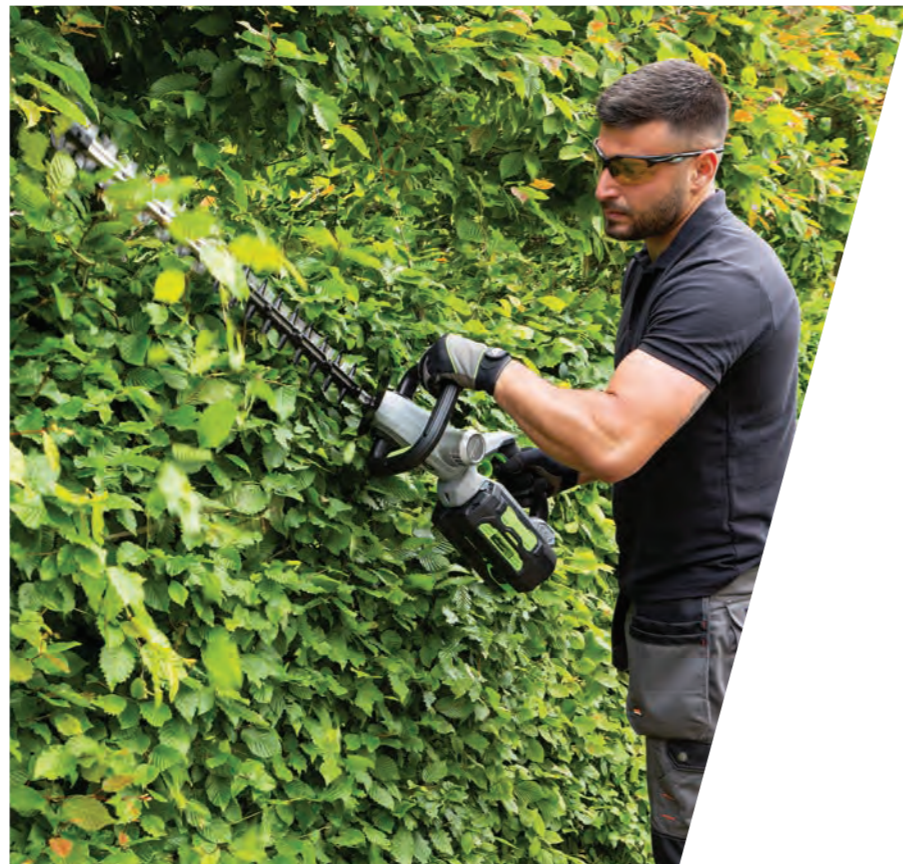

HT2000E
51 CM HECKENSCHERE

Einstufige Drehzahlregelung, einfache Schnittwirkung, leistungsstarker borstenloser Motor. Ideal zum Schneiden schmaler, kleiner bis mittlerer Hecken mit dicken Zweigen und Ästen.

ALS KIT VERFÜGBAR

HT2410E
61 CM HECKENSCHERE

Einstufige Drehzahlregelung, einfache Schnittwirkung, leistungsstarker borstenloser Motor. Ideal zum Schneiden breiterer, mittelgroßer Hecken mit dicken Zweigen und Ästen.

ALS KIT VERFÜGBAR

HT2600E
66 CM HECKENSCHERE

Mit einer langlebigen 66 cm langen, diamantgeschliffenen Klinge und innovativem, drehbarem Griff bietet die HT2600E Präzision und Leichtigkeit.

ALS KIT VERFÜGBAR

HT5100E
51 CM HECKENSCHERE

Zweistufige Drehzahlregelung, doppelseitige Schnittwirkung, verstellbarer Drehgriff für zusätzlichen Bedienkomfort. Ideal zum Schneiden schmaler/langer Hecken mit dicken Zweigen und Ästen.