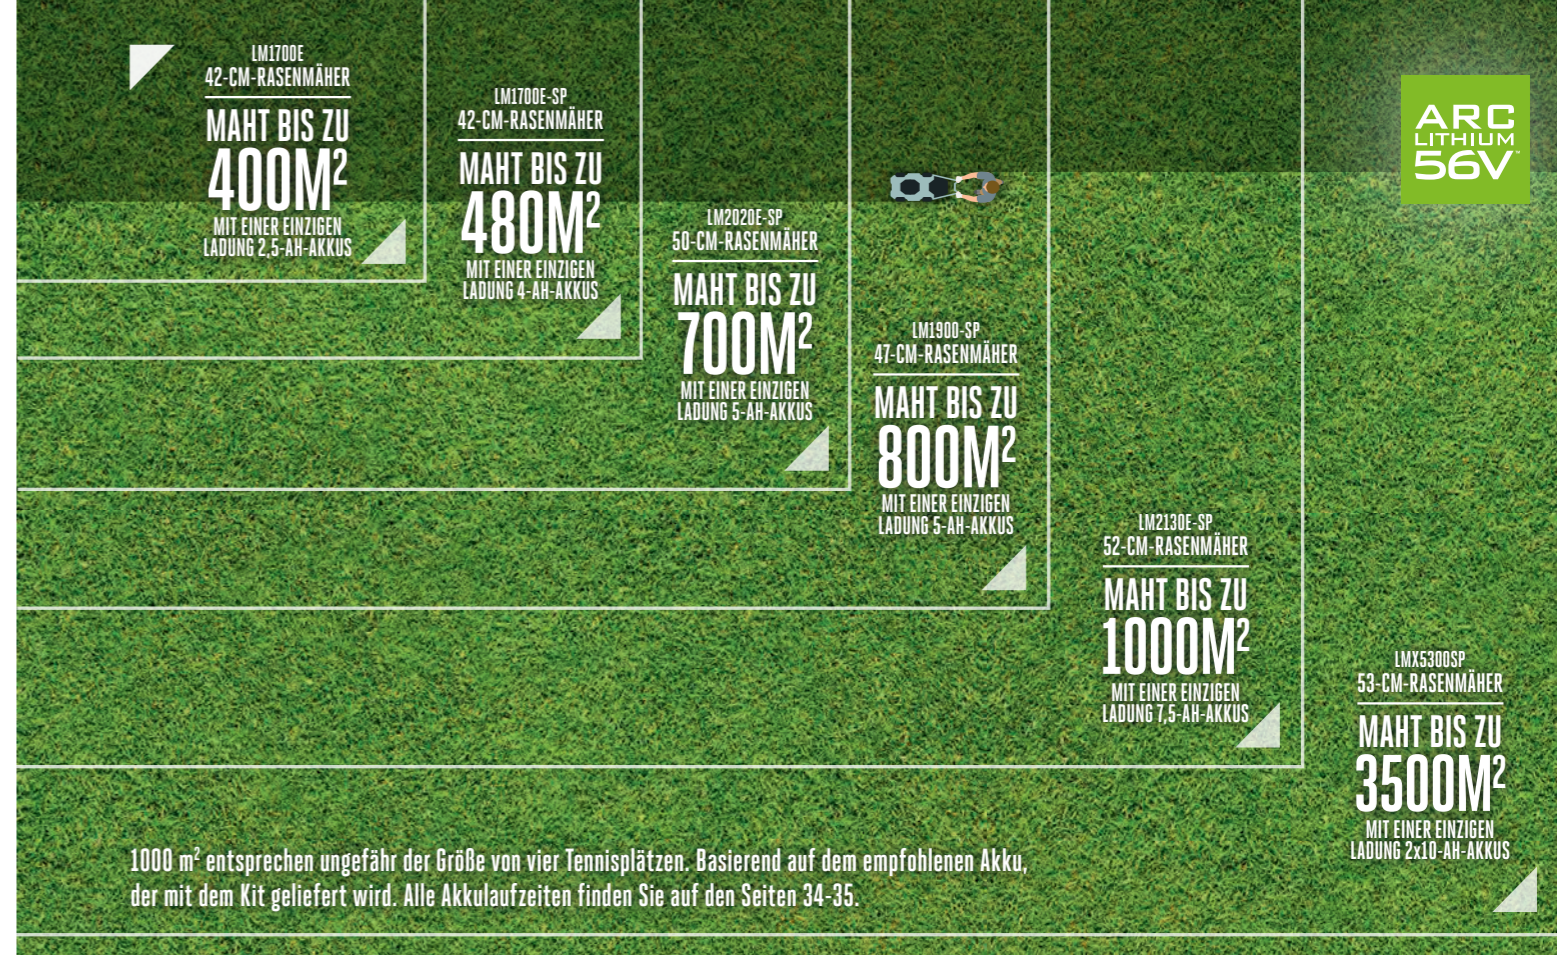

EIN RASENMÄHER FÜR JEDEN RASEN DAS RICHTIGE GERÄT FÜR DIE ARBEIT

Die Rasenmäher von EGO Power+ besitzen zahlreiche Eigenschaften, die die Rasenpflege schneller, einfacher und effizienter machen. Mit Schnittbreiten von 42 cm bis 53 cm gibt es Modelle für jede Aufgabe und jede Rasengröße.

Die technologisch in jeder Hinsicht fortschrittlichen Mäher verfügen standardmäßig über eine verblüffende, mit Benzinergäten vergleichbare Leistung. Mit unserem revolutionären 56V-ARC-Lithium™ Akku arbeiten sie sehr leise, stoßen keine Abgase aus und starten ganz einfach auf Knopfdruck.

Diese Vorteile gelten zwar für alle EGO Power+ Rasenmäher, aber einige Modelle sind für bestimmte Gartentypen besser geeignet.

Unser praktisches Diagramm zeigt Ihnen, wie groß die Rasenfläche ist, die Sie mit einer einzigen Akkuladung mähen können, und welche Mäher für Sie geeignet sind.