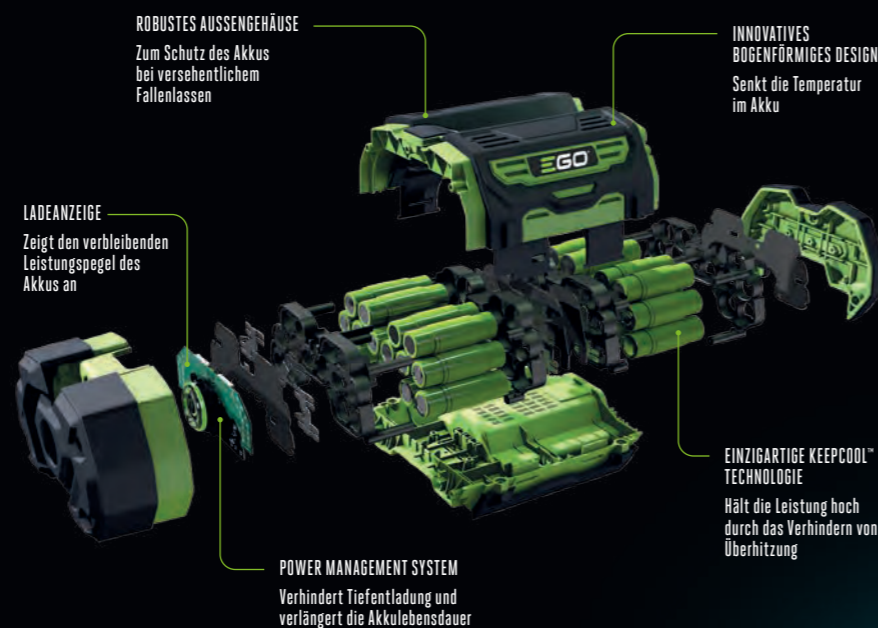

Unsere Akkus wurden so konzipiert, dass sie auf drei innovative Arten effektiv kühlen:

Mechanisch – EGOs einzigartige bogenförmige ARC-Anordnung der Batteriezellen.

Chemisch – EGOs einzigartige KeepCool™ Technologie.

Elektronisch – EGOs branchenführendes intelligentes Energiemanagementsystem.

EGOs EINZIGARTIGES, BOGENFÖRMIGES ARC-DESIGN (ARC ENGL. FÜR BOGEN)

VERGRÖßERTE OBERFLÄCHE

Die Bogenform (ARC) des Akkus wurde sorgfältig entwickelt, um die Kühlung zu optimieren und eine Überhitzung zu vermeiden. Im Gegensatz zu „quaderförmigen“ Akkus sind die einzelnen Akkuzellen außenliegend positioniert. So kann Wärme von den Zellen weggeleitet werden.