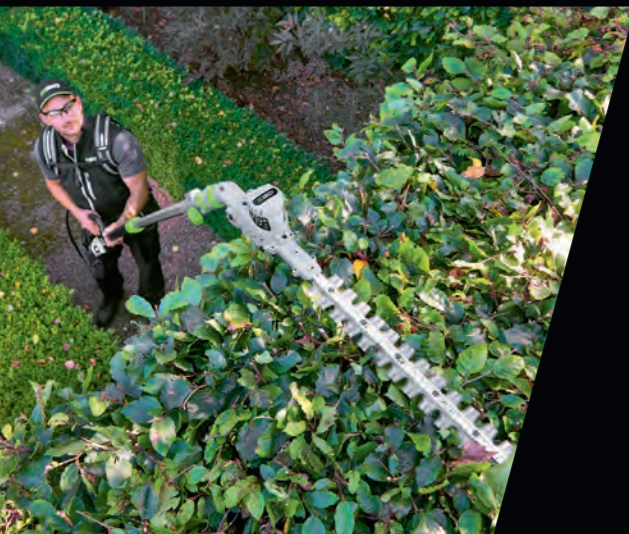

PTX5100
SCHWERTLÄNGE	51 cm
ZAHNABSTAND	26 mm
MESSERZAHTTIEFE	1,8 mm
LAUFZEIT*	2,5 Ah bis zu 65 min 4,0 Ah bis zu 95 min 5,0 Ah bis zu 120 min 6,0 Ah bis zu 140 min 7,5 Ah bis zu 210 min 10,0 Ah bis zu 260 min 12,0 Ah bis zu 310 min
DREHZAHLREGELUNG	Stufenlos
LEERLAUFDREHZAHL	3.000/min
MESSERTYP	Lasergeschnitten, diamantgeschliffen
SCHNITTWIRKUNG	Gegenläufig, doppelseitig
FÜHRUNGSSCHUTZ	Nein
GERÄUSCHENTWICKLUNG LpA / LwA	83 dB(A) 94 dB(A)
ROTIERENDER GETRIEBEKOPF	Von 45° oben bis 70° unten, links und rechts +90° bis -90°
GEWICHT OHNE AKKU	2,3 kg
MOTORART	Bürstenlos
VIBRATION (M/S²)	1,3 - 1,5
GARANTIE FÜR PRIVATANWENDER	5 Jahre
GARANTIE FÜR GEWERBLICHE ANWENDER	3 Jahre
ALS KIT VERFÜGBAR**	PPCX1000: Teleskopsystem inklusive Hochentaster- und Heckenscheren-Aufsatz

*Laufzeit kann variieren und ist abhängig von eingesetztem Akku, Ladezustand des Akkus, Zustand der Hecke und Geräteführung des Bedieners. **Ohne Akku und Ladegerät.