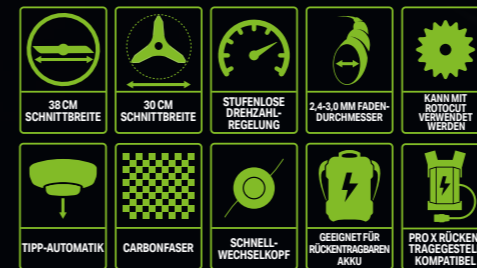

BCX3800 PRO X RASENTRIMMER / FREISCHNEIDER (MÄHLENKER)

Mit diesem leistungsstarken Werkzeug auf absolutem Profiniveau gehören der mit Benzingeräten verbundene Aufwand sowie Lärm und Abgase der Vergangenheit an. In Kombination mit unserem rückentragbaren Akku BAX1500 erhalten Sie den ganzen Tag lang Leistung und Komfort.

STX3800 PRO X RASENTRIMMER / FREISCHNEIDER (RUNDGRIF)

Unser Pro X Rasentrimmer ist so effektiv und leistungsstark wie ein benzingetriebenes Gerät. Verfügt über einen schnell einstellbaren Rundgriff. Zusammen mit dem rückentragbaren Akku BAX1500 profitieren Sie den ganzen Tag lang über enorme Leistung und Benutzerkomfort.