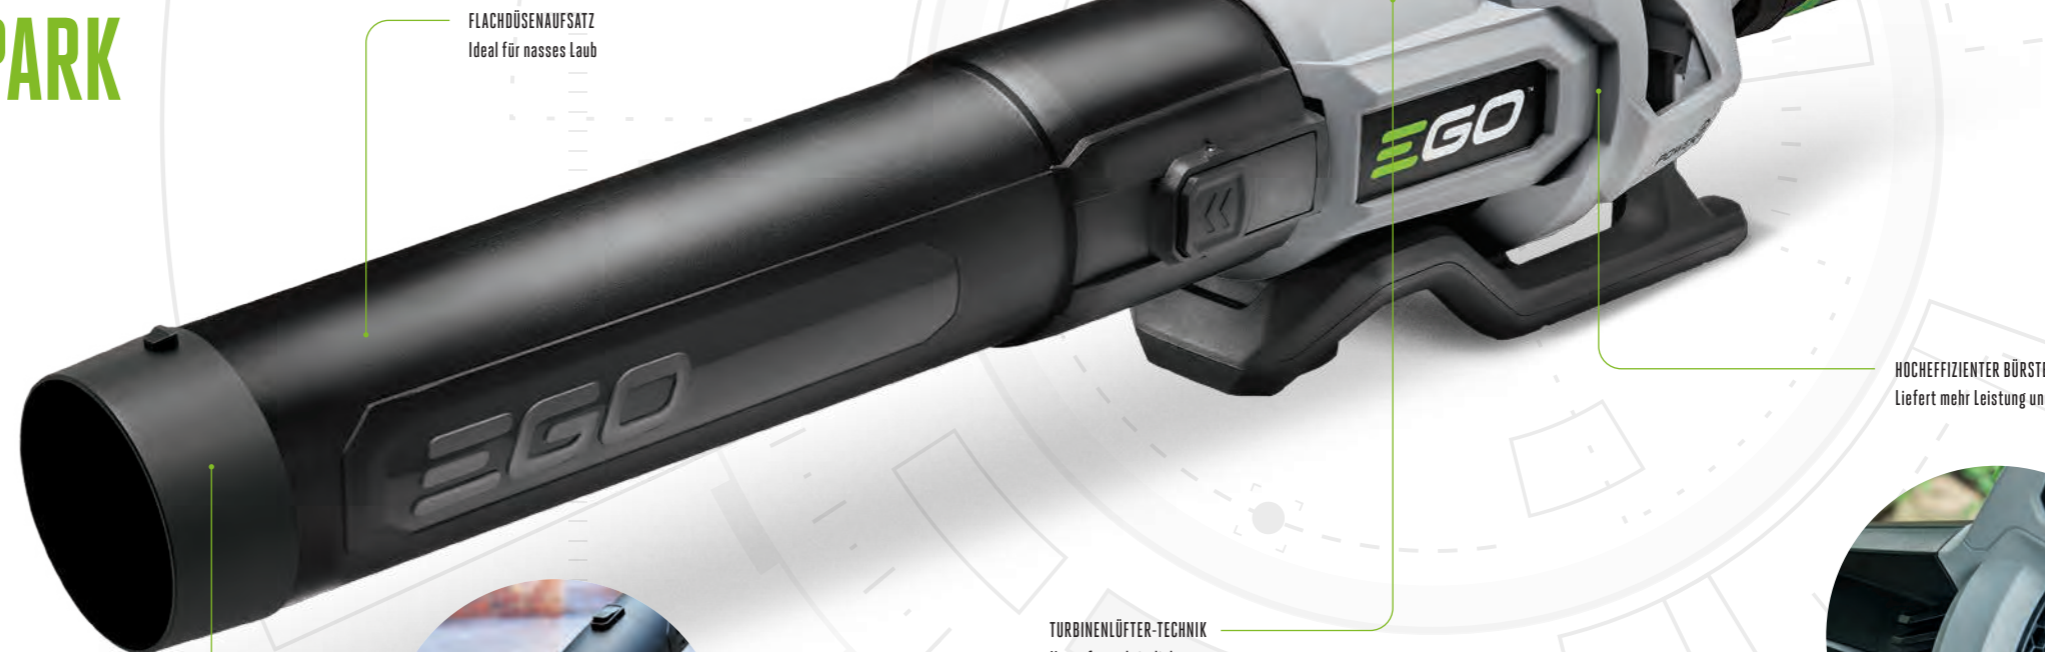

FLACHDÜSEN-AUFSATZ
Ideal für nasses Laub

TURBINENLÜFTER-TECHNIK
Nutzt fortschrittliche Luftfahrt-Technologie