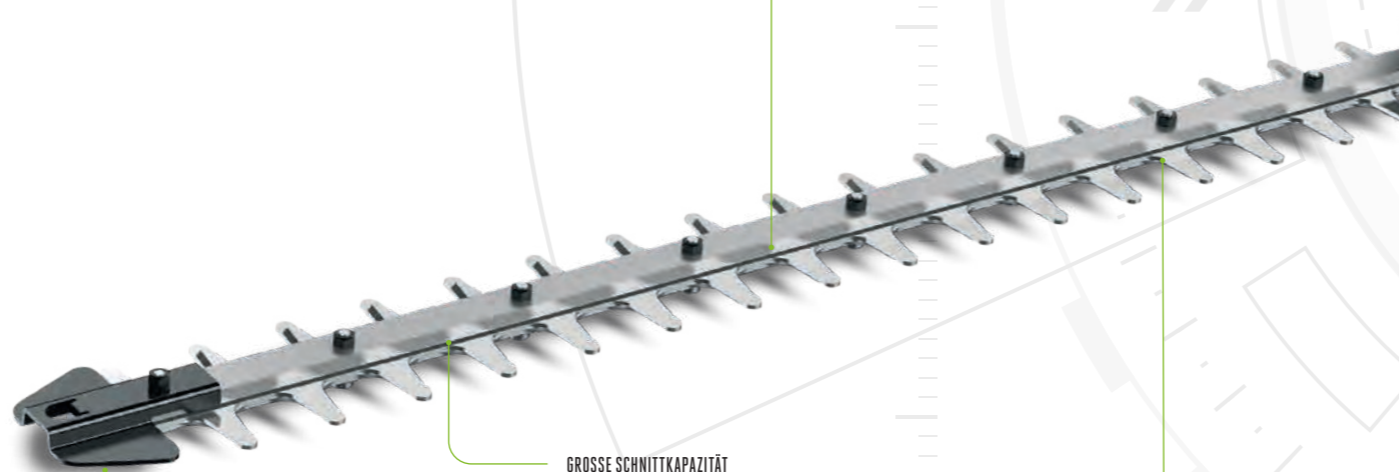

DOPPELT SCHNEIDENDE MESSER
Für weniger Vibrationen beim Schneiden

AUSGEWOGEN, PRÄZISE, KRAFTVOLL

Die EGO Power+ Heckenscheren wurde entwickelt, um mit einer einzigen Akkuladung eine beeindruckende Schnittleistung zu erzielen. Das wohl balancierte Design und die cleveren Funktionen der EGO Power+ Heckenscheren machen das Arbeiten im Freien einfacher und komfortabler.

Der drehbare Handgriff und der duale Motorschalter bieten dem Anwender mehr Komfort und Sicherheit. Der laufruhige bürstenlose Motor und das leise arbeitende Getriebe liefern Ihnen immer die Kraft, die Sie benötigen – ohne Vibrationen, Emissionen und Geräusche eines Benzinmotors.

Die Messer der EGO Heckenscheren sind lasergeschnitten, diamantgeschliffen und doppelseitig mit Klingen ausgestattet für einen sauberen, präzisen Schnitt. Alle Schwerte besitzen hohe Schnittkapazitäten für dichte Hecken und sind in Längen von 51 cm bis 75 cm erhältlich, um jeder Heckengröße gerecht zu werden. Die zusätzliche Führungsspitze aus Metall schützt vor Schäden durch Zäune und Mauern.

Für ein sichereres Arbeiten: Klingenschutz und die elektrische Bremse helfen Verletzungen zu vermeiden. Letztere stoppt die Messer beim Loslassen des Abzugs sofort.

Abgebildetes Modell: HT2600E

GROSSE SCHNITTKAPAZITÄT
Zur Bewältigung dickerer Hecken und großem Geäst

FÜHRUNGSSCHUTZ
Verhindert, dass die Klängen und auch heckenangrenzende Elemente beschädigt werden