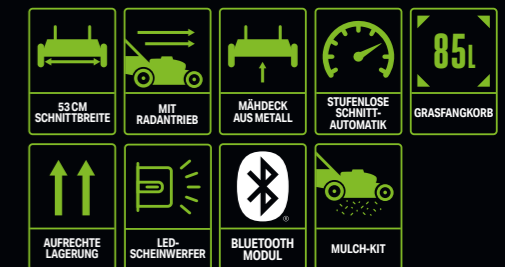

LMX5300SP
SCHNITTBREITE		53 cm
MIT RADANTRIEB		0-6,4 km/h
MATERIAL DES MÄHDECKS		Aluminiumguss
LAUFZEIT*	5,0 Ah	Mäht bis zu 1.650 m²
	6,0 Ah	Mäht bis zu 2.150 m²
	7,5 Ah	Mäht bis zu 2.600 m²
	10,0 Ah	Mäht bis zu 3.500 m²
	12,0 Ah	Mäht bis zu 4.200 m²
REGELUNG DER SCHNITTGESCHWINDIGKEIT		Stufenlose Drehzahl
LEERLAUFDREHZAHL		1: 2.600 U/min 2: 2.750-2.950 U/min 3: 3.100 U/min
SCHNITTHÖHEN-EINSTELLUNGEN		20/31/40/51/64/78/92/105 mm
GRIFFHÖHEN		Drei - vom Benutzer einstellbar
HECKFANGSYSTEM		85 L
FUNKTIONEN		Mulchen, auffangen, seitlich auswerfen
GERÄUSCHEMISSION		93 dB (A) / 94 dB (A)
VIBRATION (M/S²)		0,39/0,33
VERTIKALE LAGERUNG		Ja
GEWICHT OHNE AKKU		46 kg
MOTORART		Bürstenloser Motor
GARANTIE FÜR PRIVATANWENDER		5 Jahre
GARANTIE FÜR GEWERBLICHE ANWENDER		3 Jahre

*Laufzeit kann variieren und ist abhängig von eingesetztem Akku, Ladezustand des Akkus, Zustand des Grasses und Geräteführung des Bedieners.