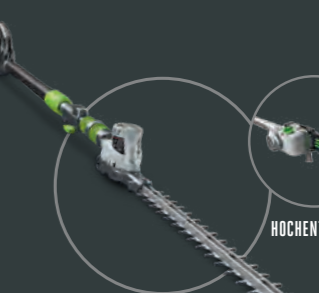

EGO POWER+ PRO X TELESKOPSYSTEM