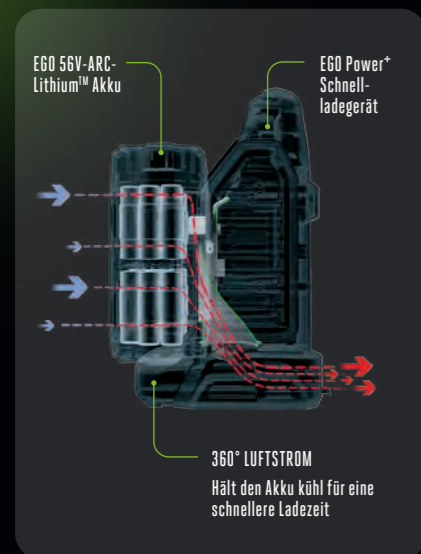

Unsere Akkus wurden so konzipiert, dass sie auf drei innovative Arten effektiv kühlen:

Mechanisch – EGOs einzigartige bogenförmige ARC-Anordnung der Batteriezellen.

Chemisch – EGOs einzigartige KeepCool™ Technologie.

Elektronisch – EGOs branchenführendes intelligentes Energiemanagementsystem.

EGOs EINZIGARTIGES, BOGENFÖRMIGES ARC-DESIGN (ARC ENGL. FÜR BOGEN)

VERGRÖßERTE OBERFLÄCHE

Die Bogenform (ARC) des Akkus wurde sorgfältig entwickelt, um die Kühlung zu optimieren und eine Überhitzung zu vermeiden. Im Gegensatz zu „quaderförmigen“ Akkus sind die einzelnen Akkuzellen außenliegend positioniert. So kann Wärme von den Zellen weggeleitet werden.